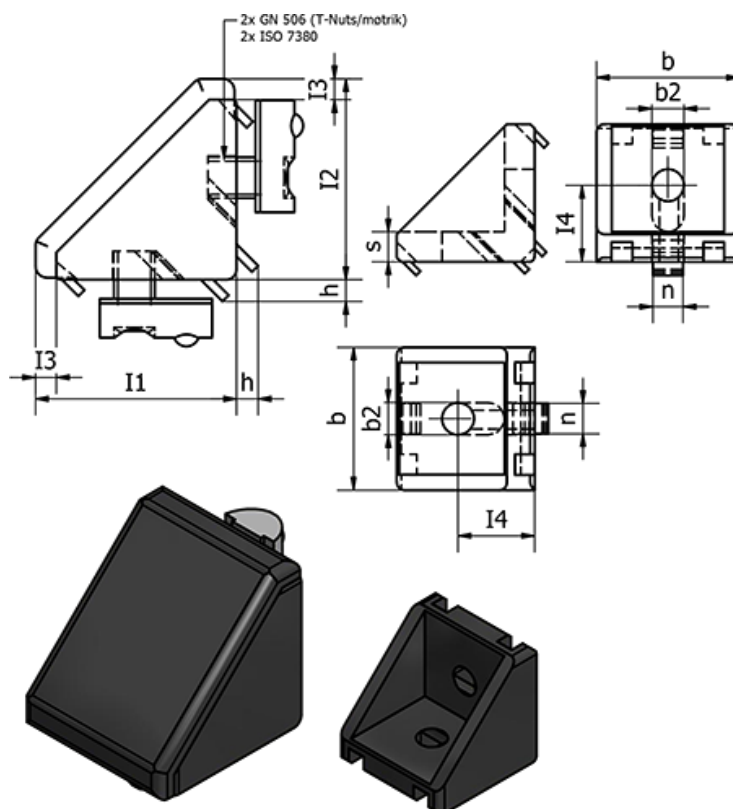

Article number: 209614084040BSW

Description: E+G Vinkel stykker til profilsystemer - GN 961-40-8-40-40-B-SW

Measures

$b = 38$	$n = 8$
$b_2 = 8.5$	$s = 5.6$
$h = 4.1$	Weight (g) = 39
$I_1 = 40$	
$I_2 = 40$	
$I_3 = 4$	
$I_4 = 20$	
$I_5 = 7.2$	